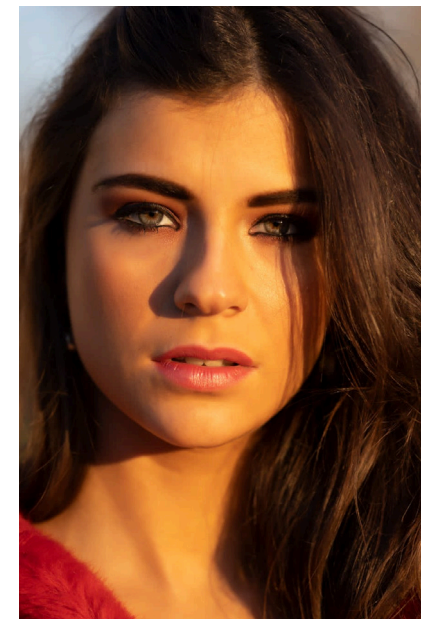

IAM
PORTUGAL

LOREA I.

Altura: 1,75

Peso: 56

Olhos: verdes

Confecção: S/36 Sapatos: 39

Cabelo: castanho